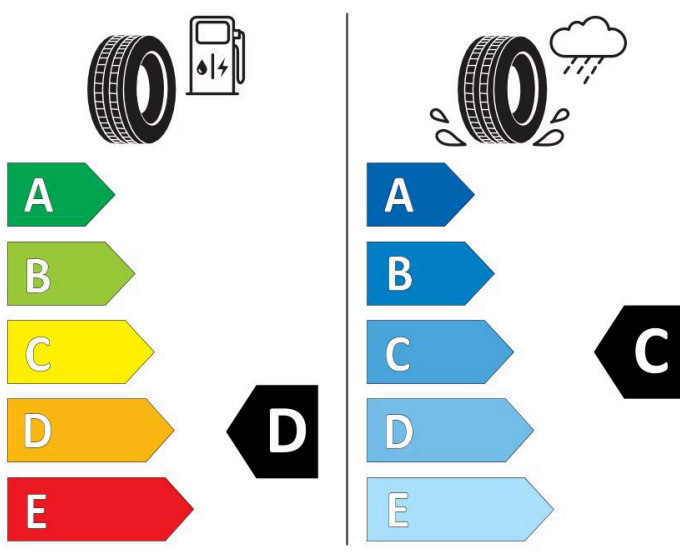

Informačný list výrobku

Delegované nariadenie (EÚ) 2020/740

Meno/Názov dodávateľa alebo jeho ochranná známka	Hankook
Obchodný názov alebo obchodné označenie	WiNter i*cept RS2
Identifikačný kód typu pneumatiky	1017621
Označenie rozmeru pneumatiky	185/65R15
Index nosnosti	88
Symbol kategórie rýchlosti	T
Trieda palivovej úspornosti	D
Trieda priľnavosti za mokra	C
Trieda vonkajšieho hluku valenia	B
Hodnota vonkajšieho hluku valenia	71 dB
Pneumatika určená na jazdu v náročných snehových podmienkach	Áno
Pneumatika určená na jazdu v náročných ľadových podmienkach	Nie
Dátum začiatku výroby	47/20
Dátum ukončenia výroby	-
Zaťaženie	SL

Doplňujúce informácie

ENERG

Hankook

1017621

185/65R15 88 T

C1

2020/740